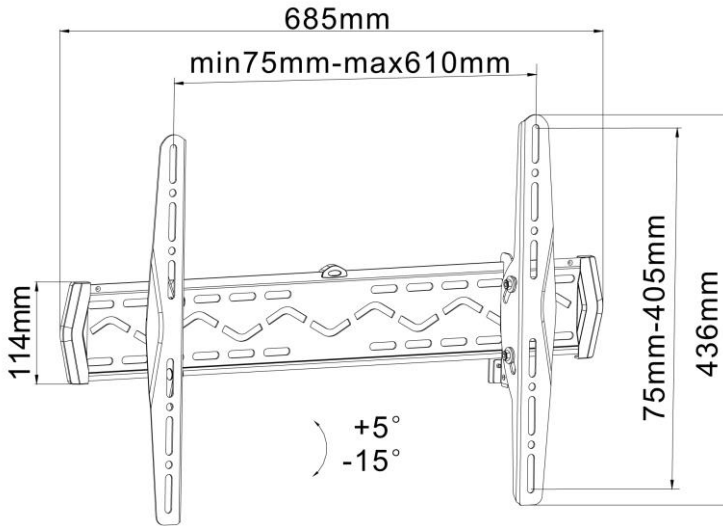

## reflecta PLANO Slim 60-6040T TV Montaj Aparatı

### Ürün Bilgisi:

- Üniversal ve eğilebilir TV duvar montaj aparatı
- Maks. taşıma kapasitesi: 50 kg
- 37 – 70“ (94 -178 cm) ekranlar ile uyumludur
- Vesa: 200x200, 300x300, 400x200, 400x400, 600x400
- Profil: 57 mm
- Eğim: +5°/-15°
- Entegre su terazi
- Hırsızlığa Karşı Koruma (asma kilit teslimata dahil değildir)