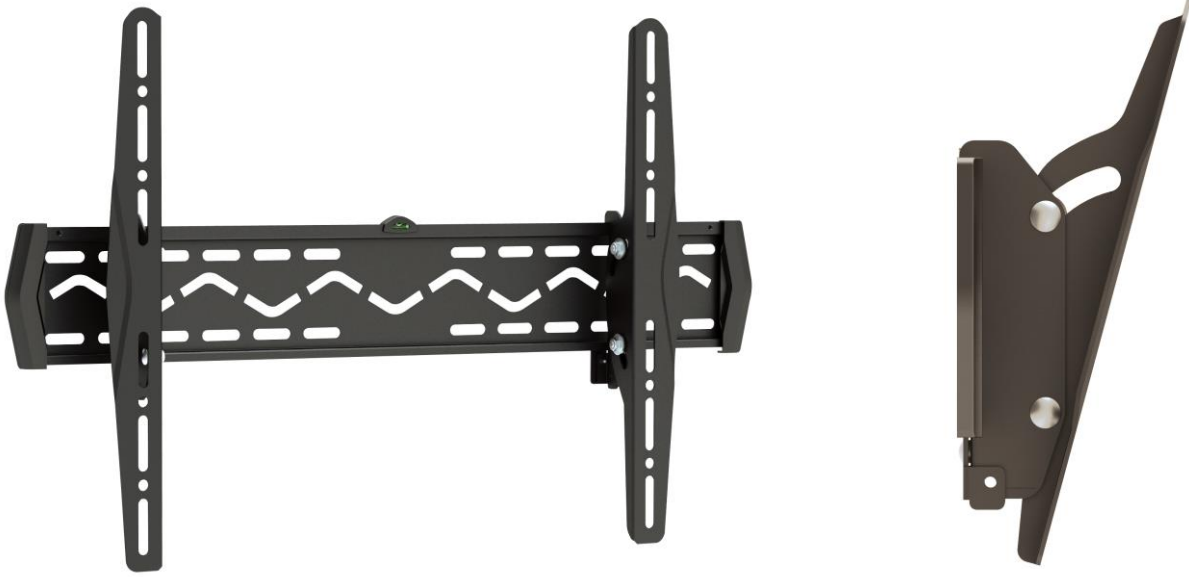

## reflecta PLANO Slim 60-6040T TV Montaj Aparatı

### Ürün Bilgisi:

- Üniversal ve eğilebilir TV duvar montaj aparatı
- Maks. taşıma kapasitesi: 50 kg
- 37 – 70“ (94 -178 cm) ekranlar ile uyumludur
- Vesa: 200x200, 300x300, 400x200, 400x400, 600x400
- Profil: 57 mm
- Eğim: +5°/-15°
- Entegre su terazi
- Hırsızlığa Karşı Koruma (asma kilit teslimata dahil değildir)